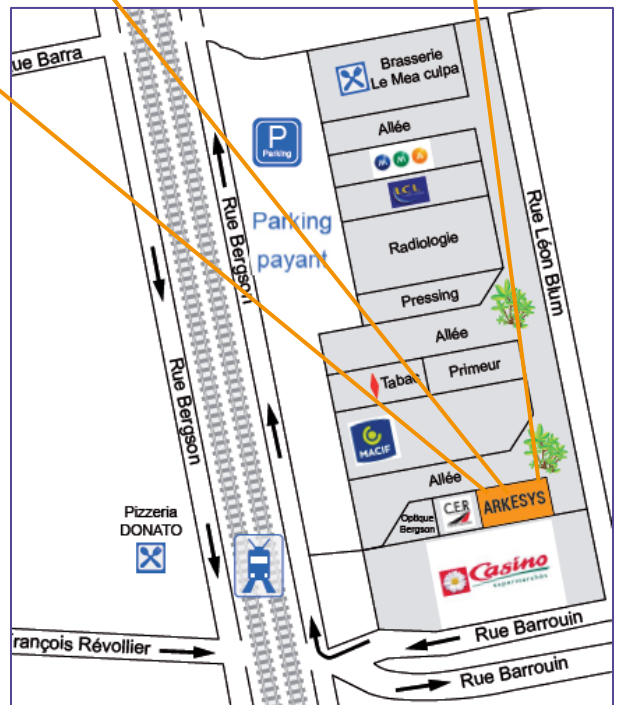

3. A72/E70 : CLERMONT-FERRAND ROANNE – MONTBRISON

- Prendre la sortie 11 (dir. La Terrasse, Villars, Saint-Priest-en-Jarez, Saint-Etienne centre).
- Continuer sur 120 m.
- Entrer dans Saint-Etienne. Continuer sur l'avenue de Verdun. Continuer sur la rue Bergson.