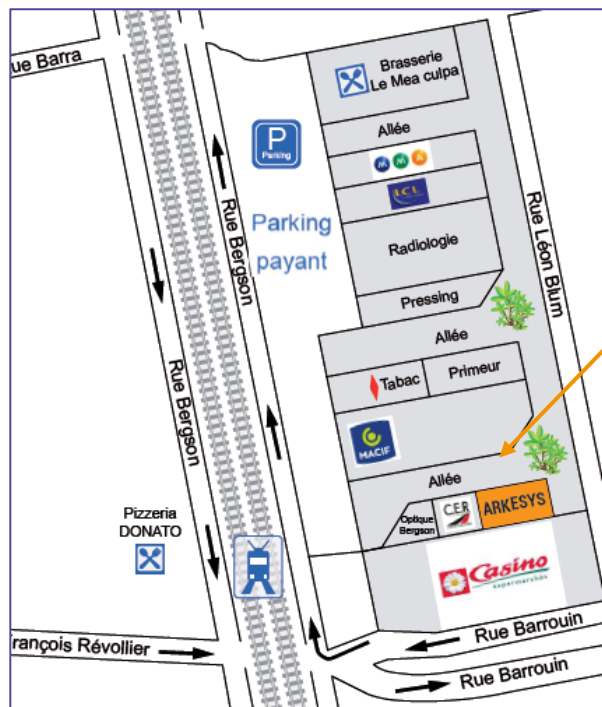

SAINT-ETIENNE : 70 rue Bergson
Tel : 04 37 24 36 78

1. LYON – SAINT-CHAMOND

- Continuer sur la N488 (direction Clermont-ferrand, Saint-Etienne-centre, Saint-Etienne La Terrasse, Roanne).
- Rejoindre l'A72/E7 (direction Boutheon, Clermont-Ferrand, Roanne, la Terrasse).
- Entrer dans Saint-Etienne.
- Prendre la sortie 13 (direction La Talaudiere, Stade G.Guichard).
- Tourner à droite sur rue Charles Cholat (environ 1 minute).
- Continuer sur la rue des Acières (3e feu à droite, le zénith est à gauche).
- Continuer sur la rue Barroui, puis sur l'avenue de Verdun.
- Continuer à droite rue Bergson (traverser la voie ferrée, 2e feu à droite).

2. PUY-EN-VALAIS – FIRMINY

- Rejoindre la D201 (direction Clermont-Ferrand, Roanne, Saint-Etienne la Terrasse, Saint-Etienne Tardy).
- Sortir et prendre la rue du Père de Thoisy, puis à gauche la rue Emile Deschanel.
- Continuer sur le boulevard du Maréchal Franchet d'Esperey.
- Continuer sur le boulevard du Maréchal de Lattre de Tassigny.
- Continuer sur la rue Charles Floquet, puis sur la rue Palluat de Besset.
- Prendre à gauche le boulevard Alfred de Musset (passer par un rond-point).
- Continuer sur la rue de Montaud, le boulevard Alfred de Musset, puis le boulevard Augustin Thierry.
- Prendre à gauche la rue Marengo puis à droite la rue de la Borie.

Arkèsys
Groupe